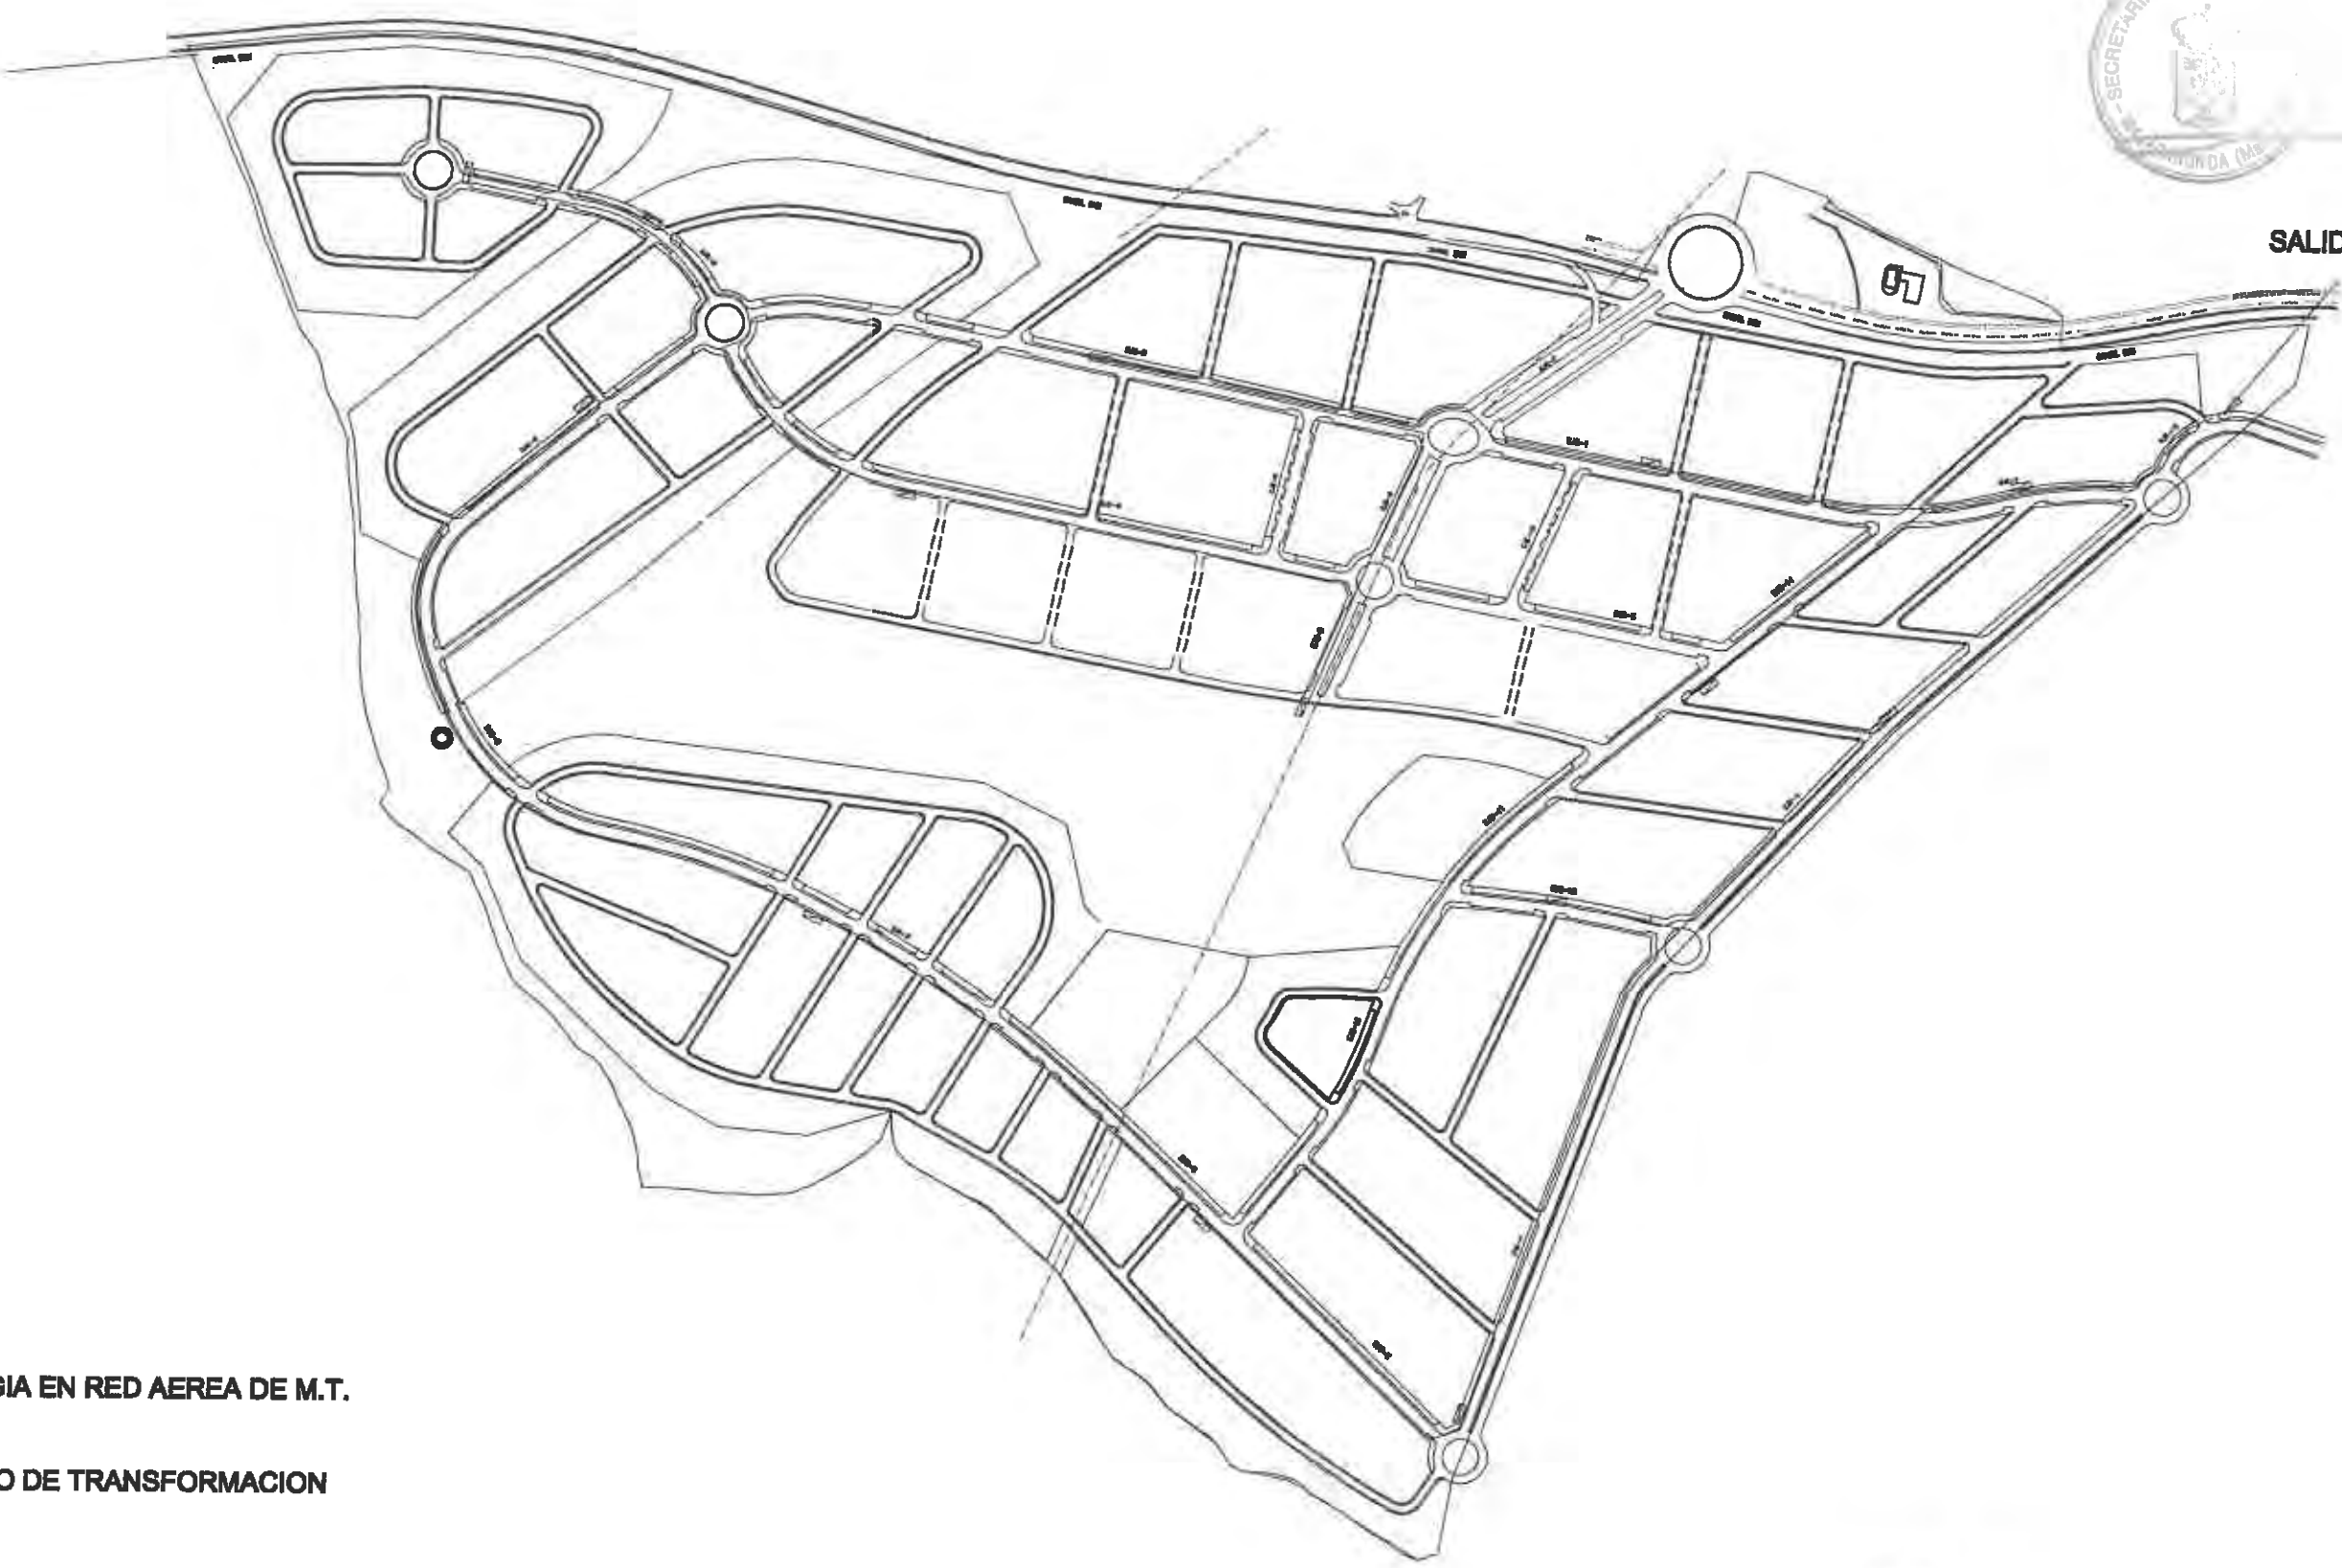

SALIDA EN PUNTA

-  ENERGIA EN RED AEREA DE M.T.
-  CENTRO DE TRANSFORMACION

PP EXCMO. AYUNTAMIENTO DE MAJADAHONDA
 ESQUEMA RED ENERGIA ELECTRICA EN M.T. 4.11
 LOS SATELITES