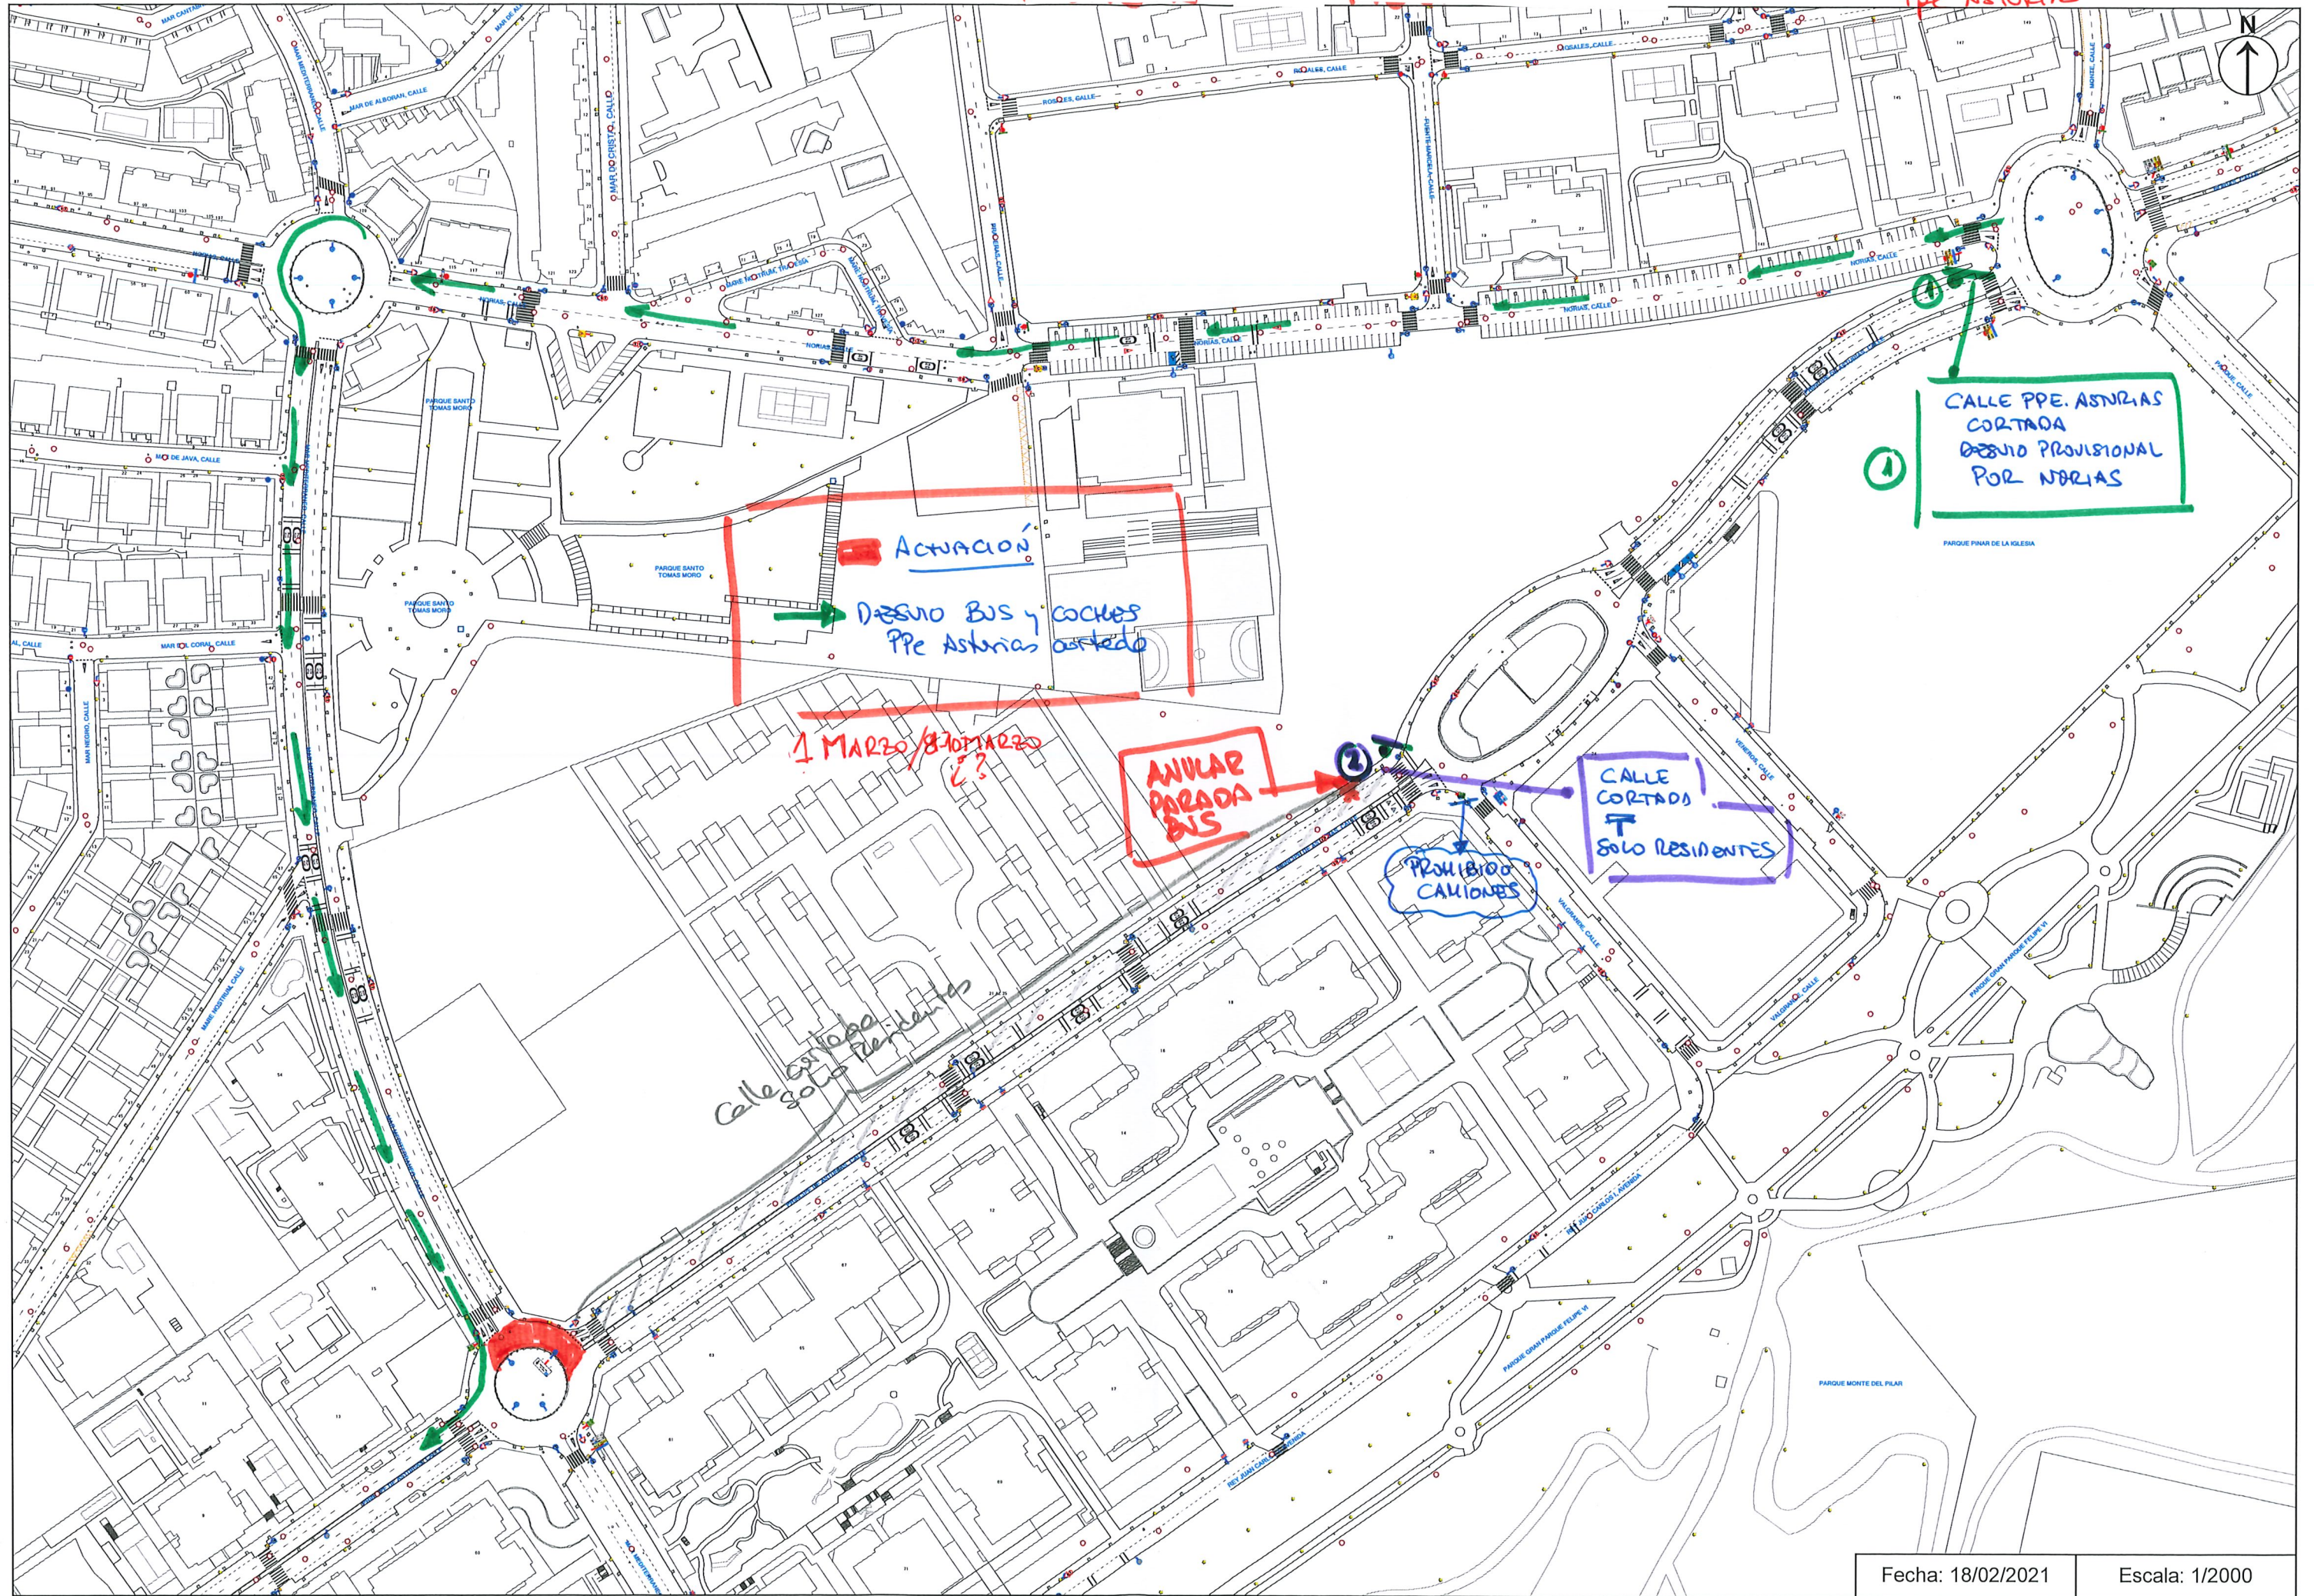

• GLORIETA MAR MEDITERRANEO
PPE ASTURIAS

ACTIVACIÓN
DISEÑO BUS y COCHES
PPE Asturias

1 MARZO / 8 MARZO

ANULAR PARADA BUS

**CALLE CORTADA
SOLO RESIDENTES**

PROHIBIDO CAJONES

**CALLE PPE. ASTURIAS
CORTADA
DISEÑO PROVISIONAL
POR NRARIAS**