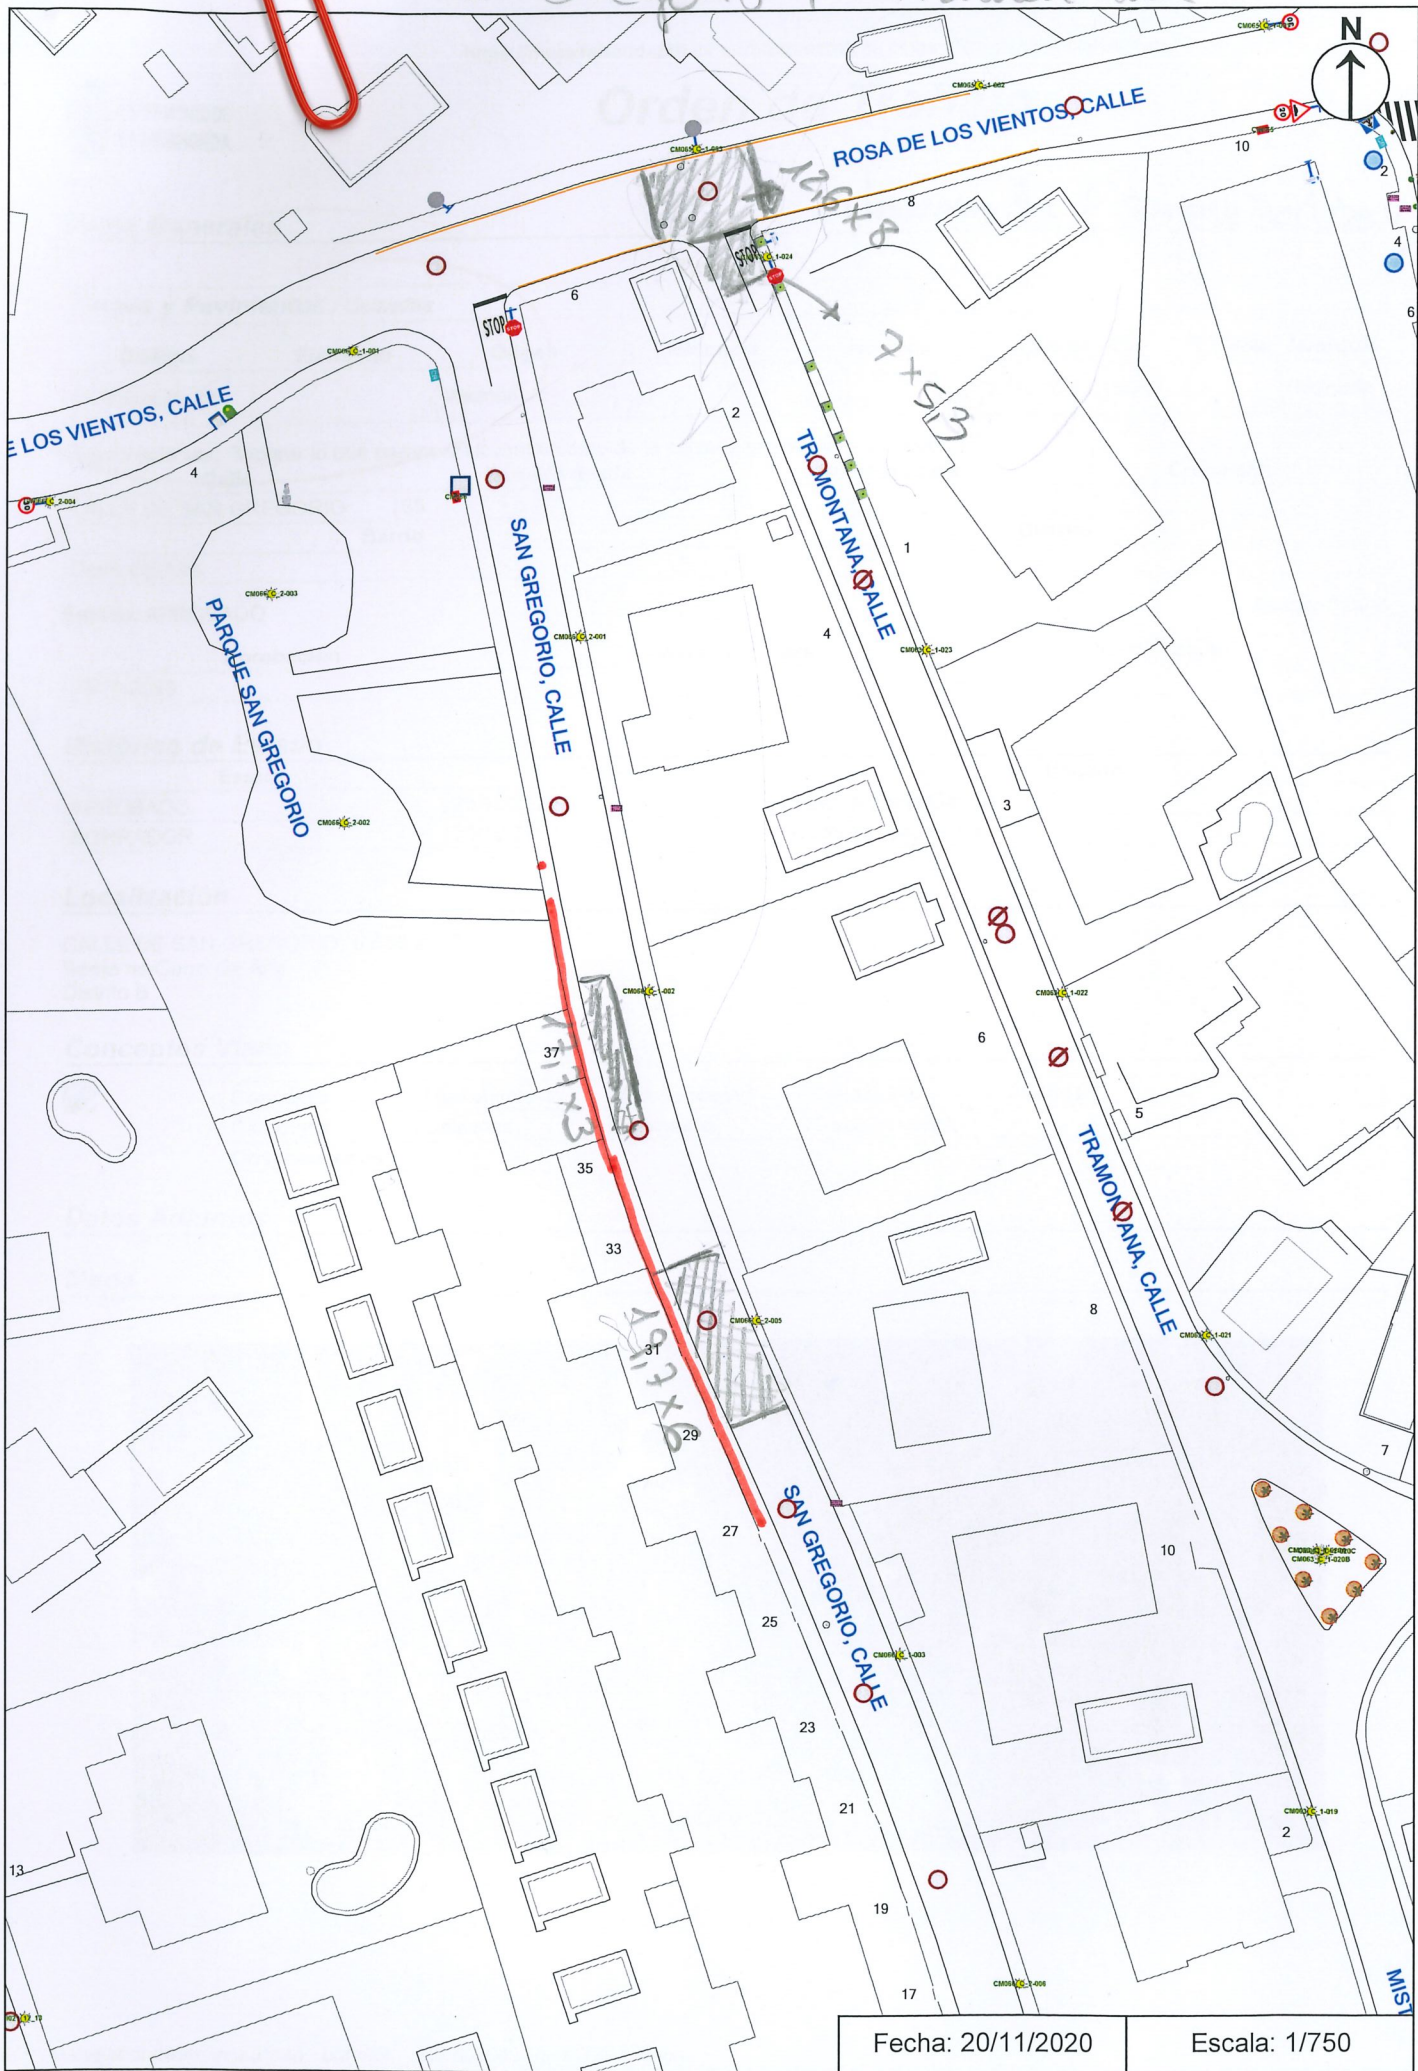

Marcar para personalizar

ext pequeño

Escala: 1/750

Fecha: 20/11/2020

167

168

163

161

159

Fecha: 18/02/2021

Escala: 1/600

San Gregorio + tramontana

Fecha: 20/11/2020

Escala: 1/750