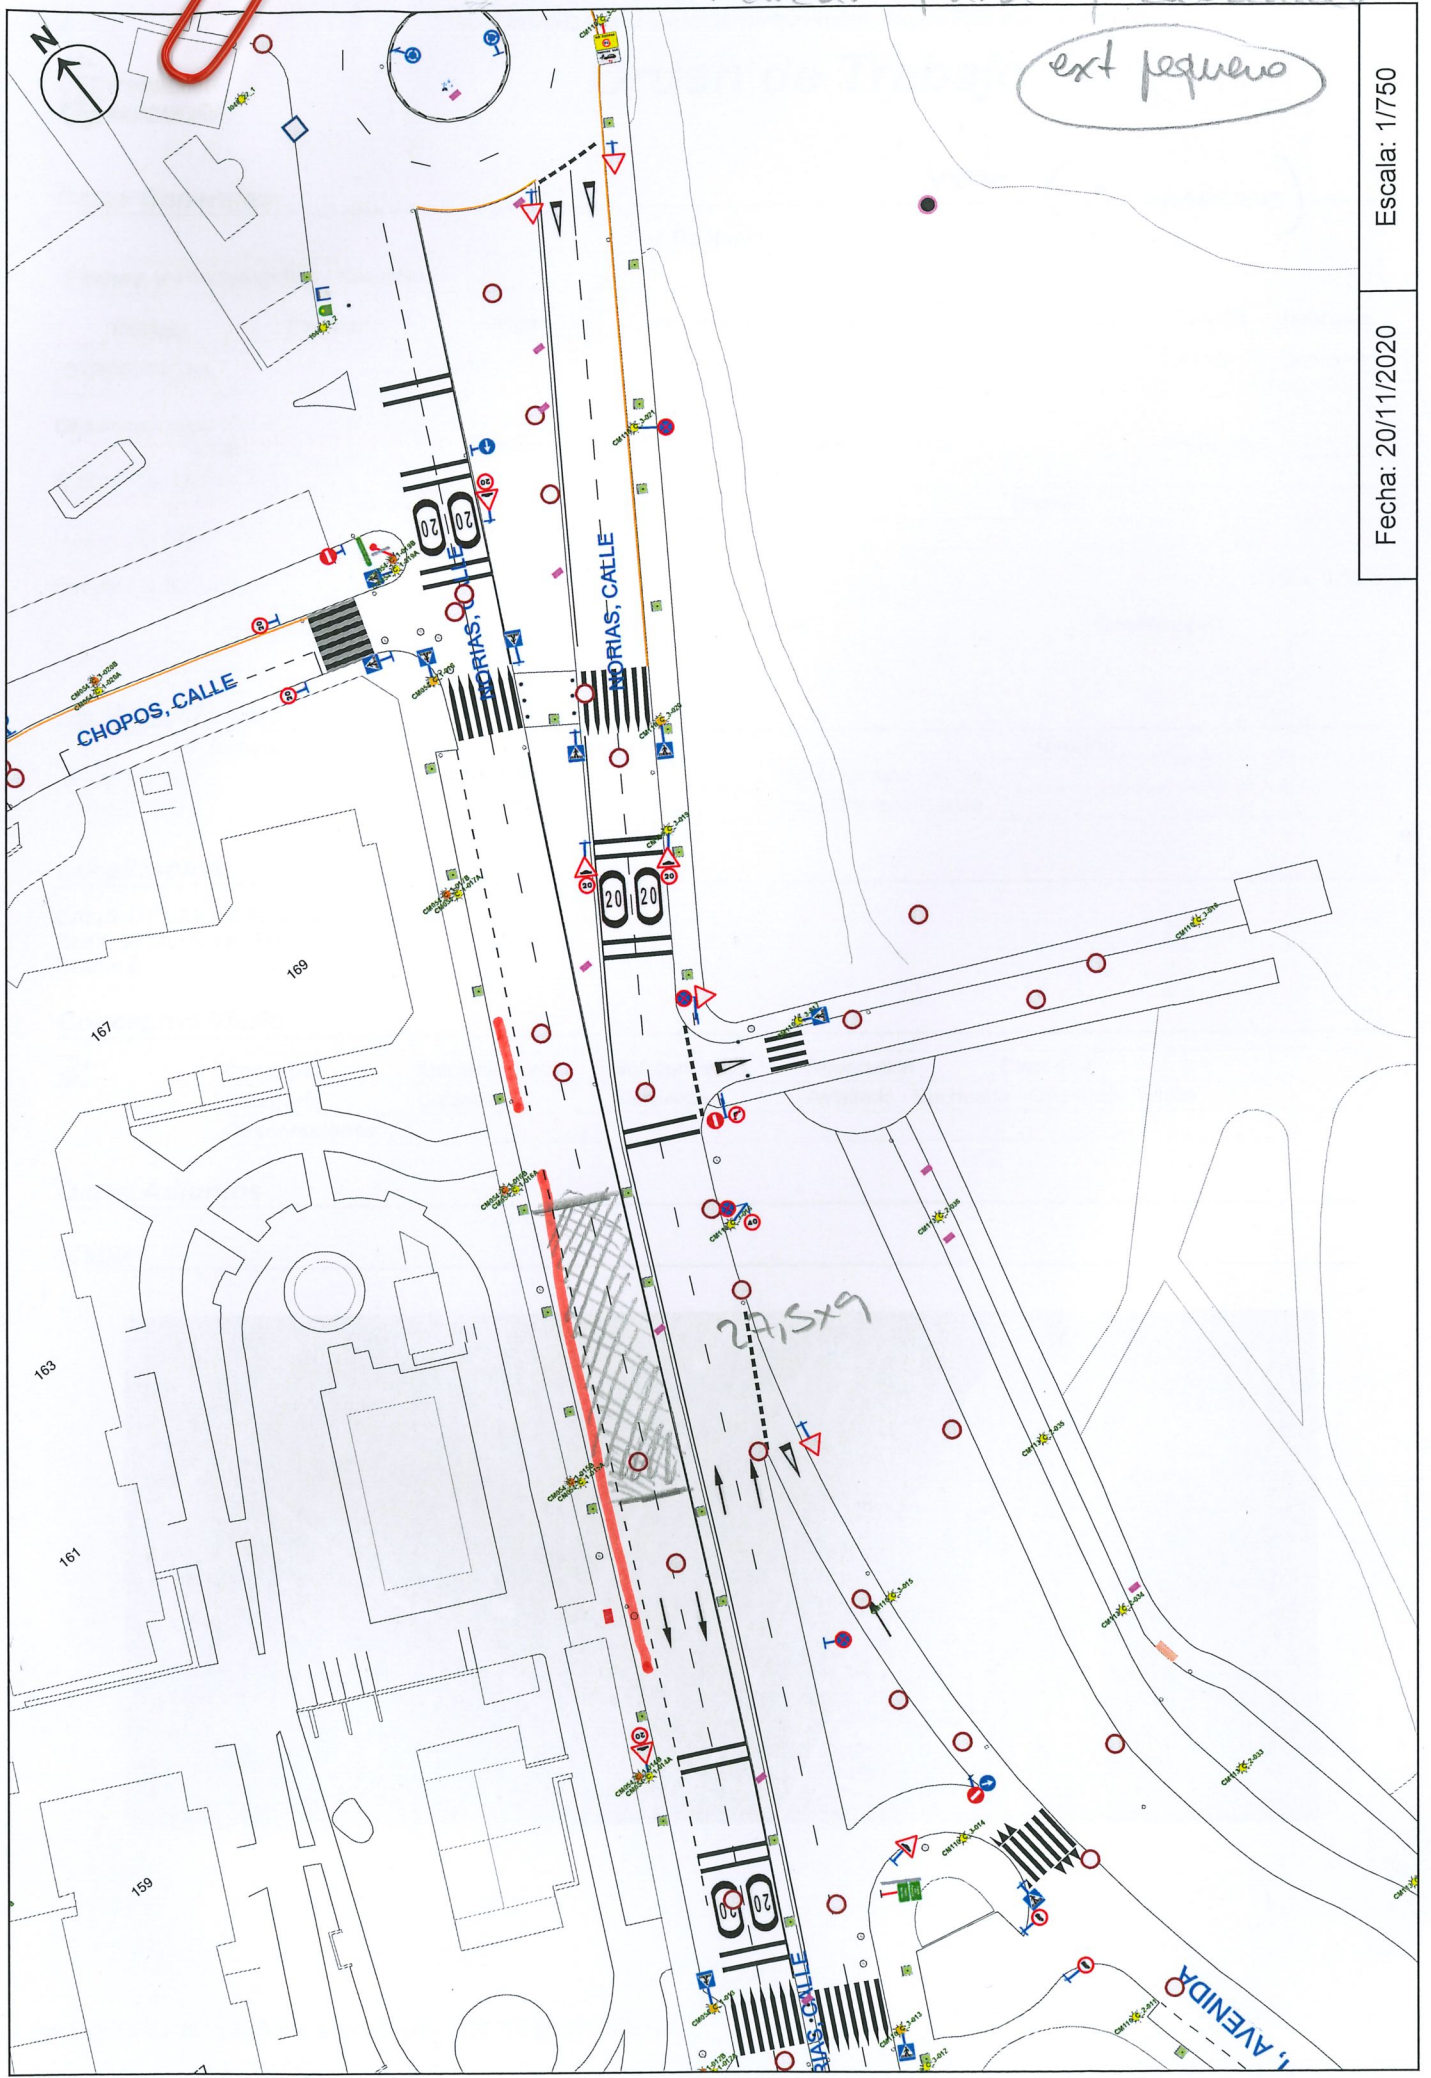

Marcar para personalizar

ext pequeño

Escala: 1/750

Fecha: 20/11/2020

167

168

163

161

159

Fecha: 18/02/2021

Escala: 1/600

San Gregorio + tramontana

Fecha: 20/11/2020

Escala: 1/750