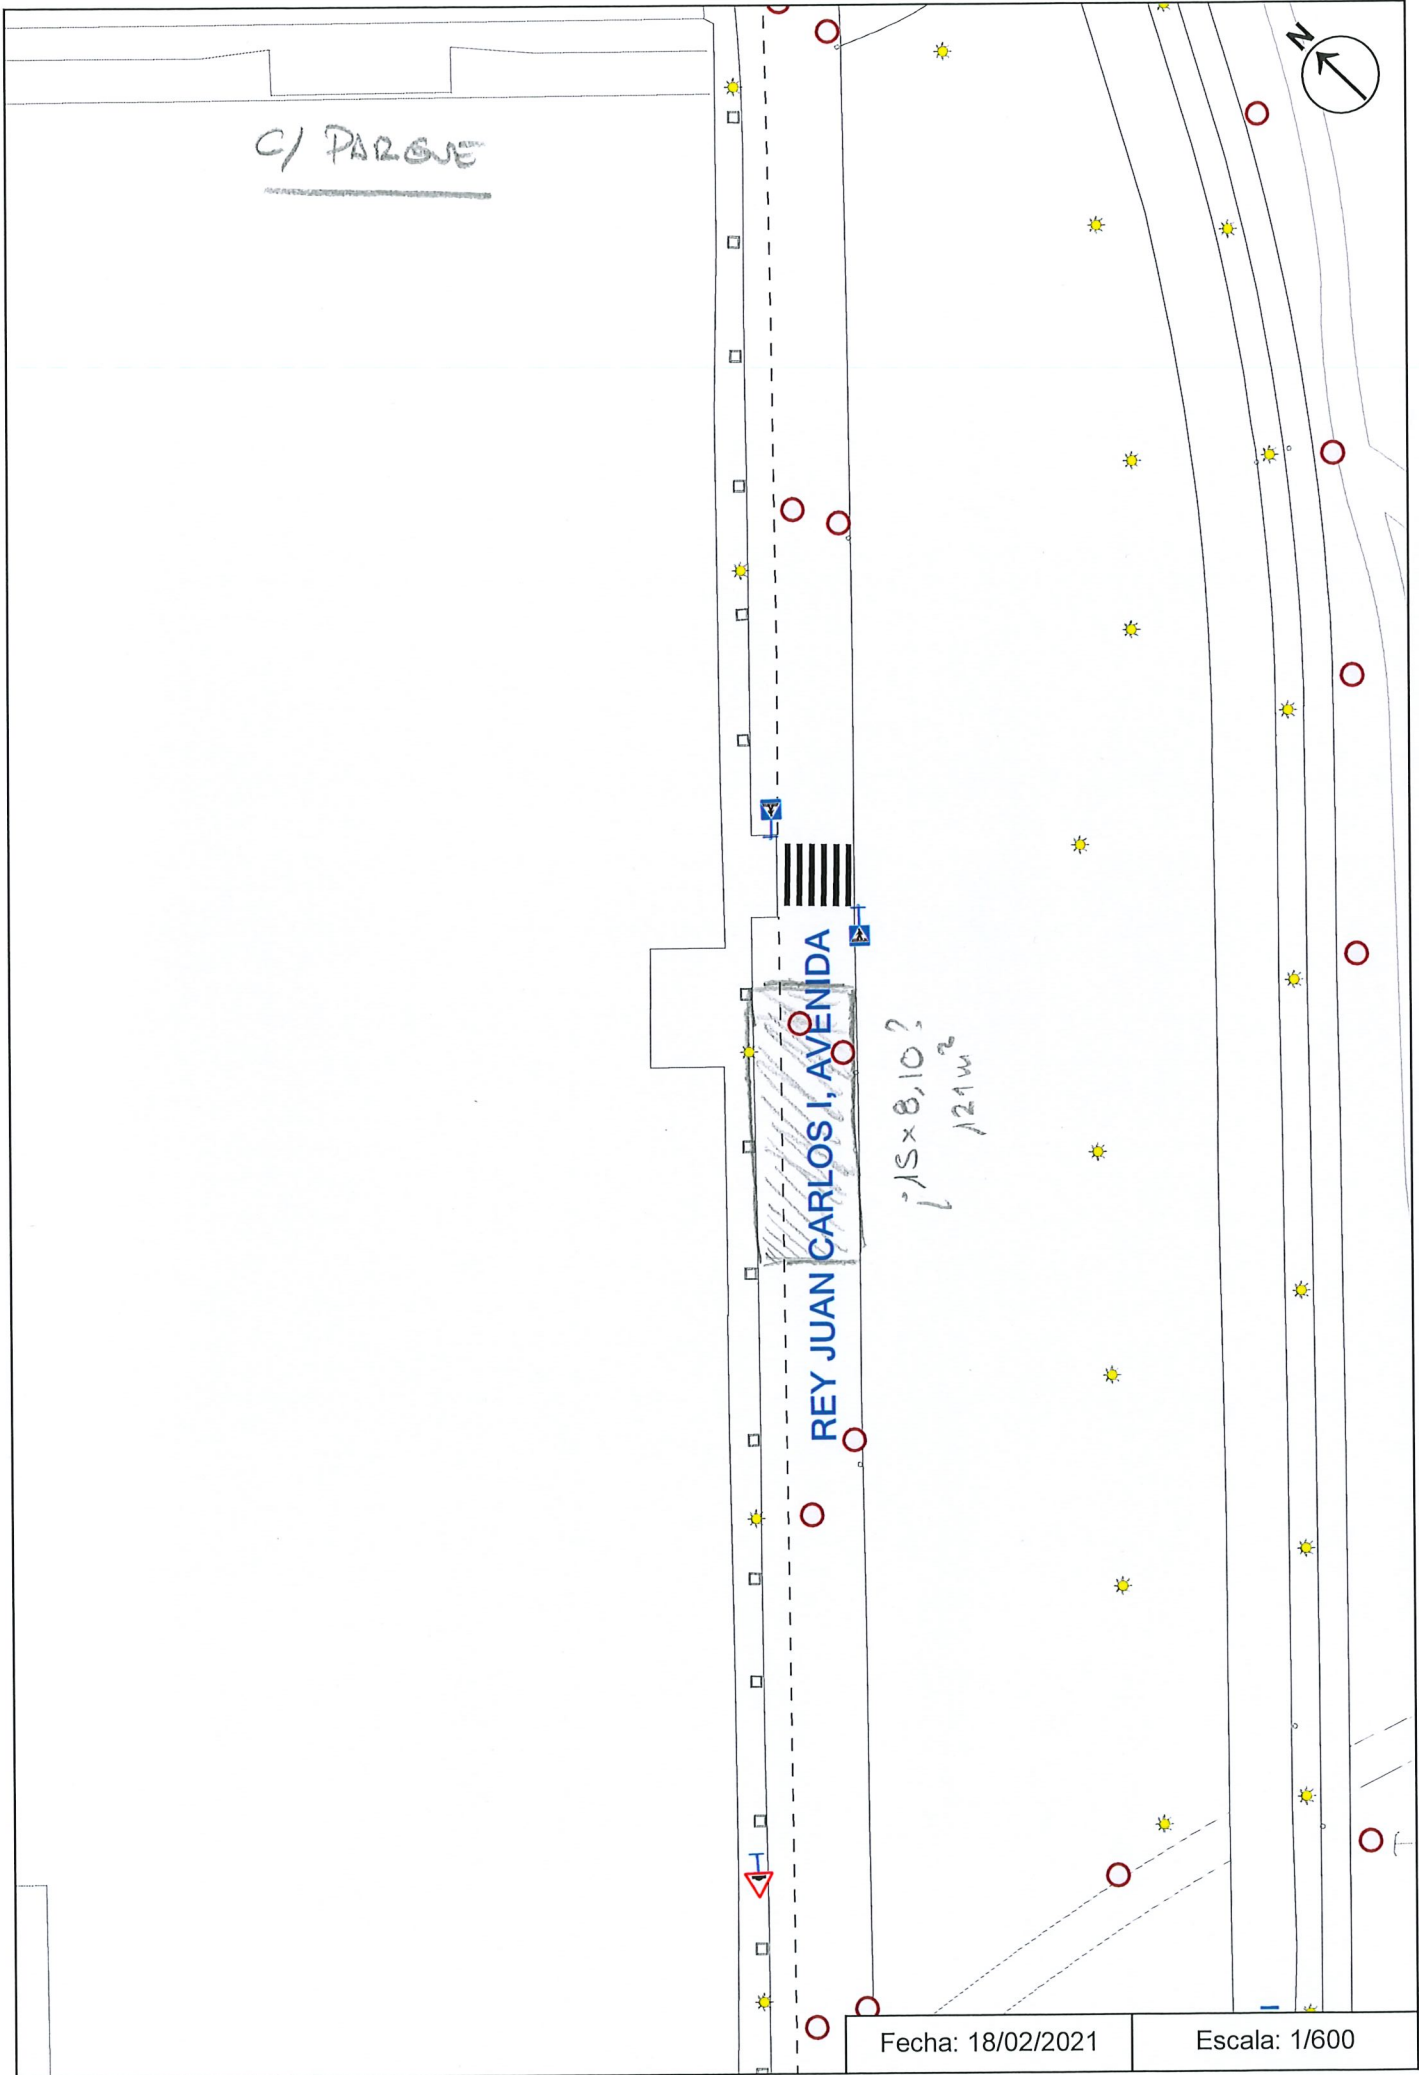

Marcar para personalizar

ext pequeño

Escala: 1/750

Fecha: 20/11/2020

167

168

163

161

159

Fecha: 18/02/2021

Escala: 1/600

San Gregorio + tramontana

Fecha: 20/11/2020

Escala: 1/750