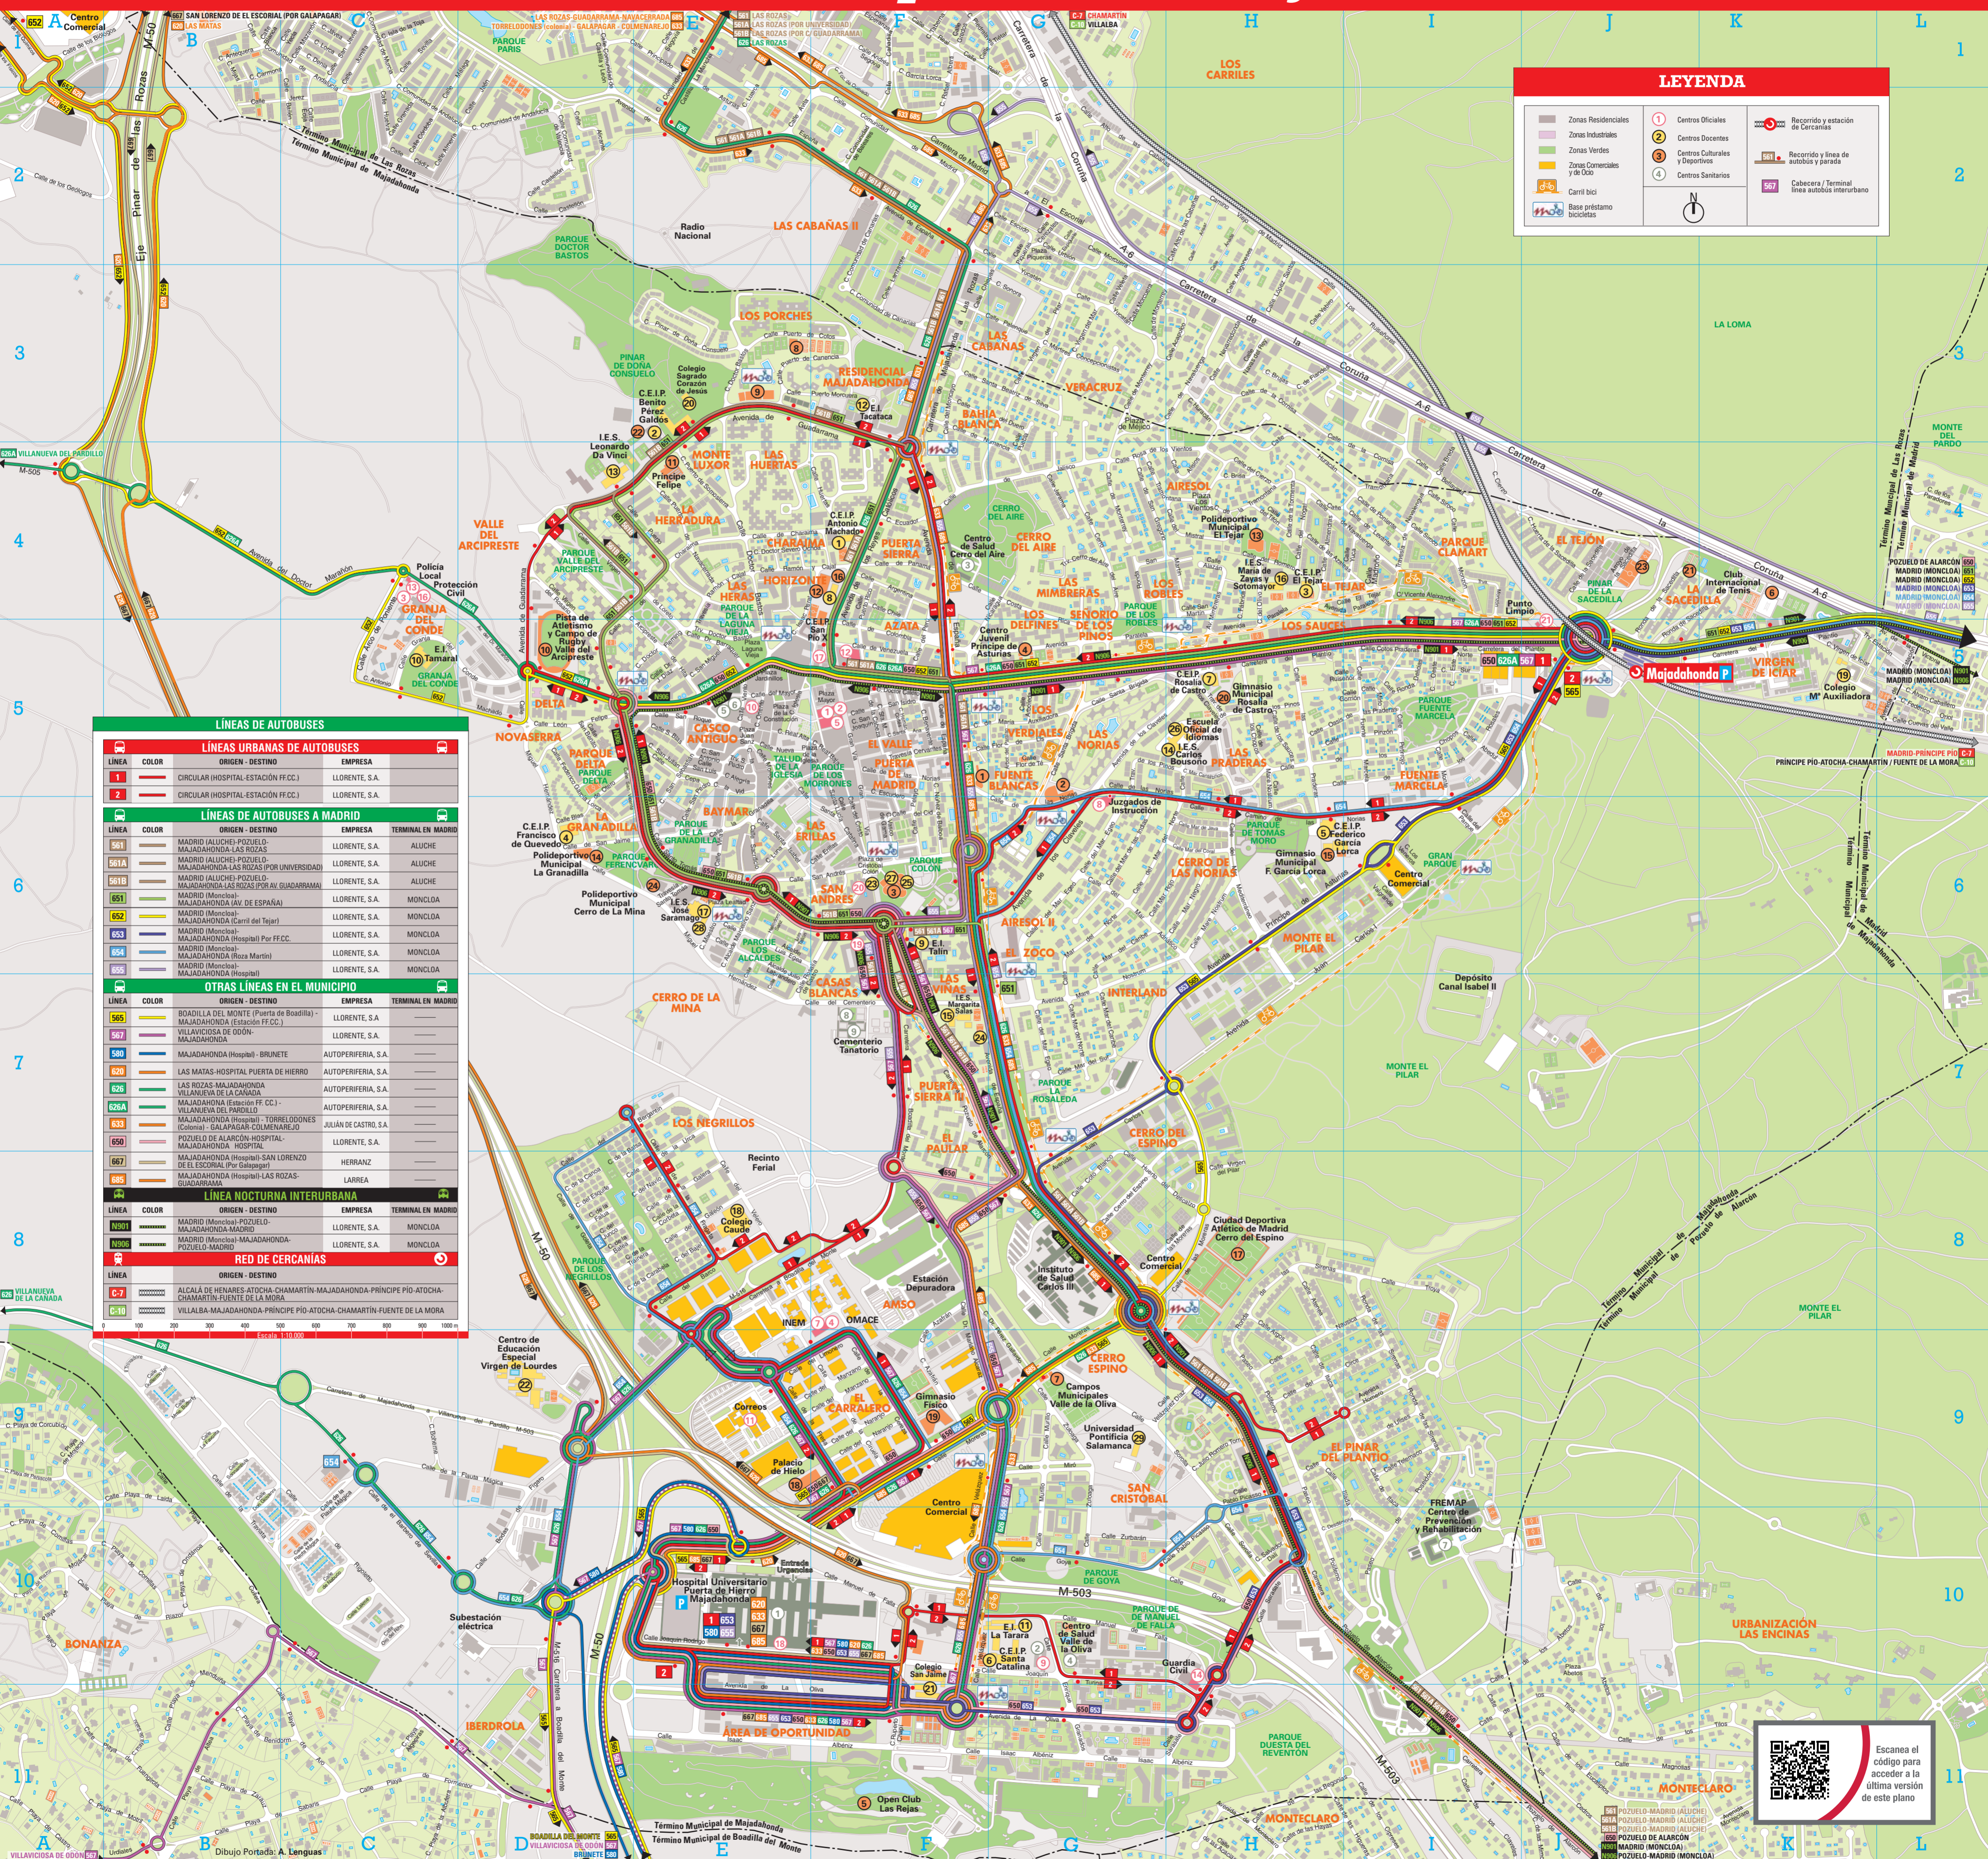

Plano de los transportes de Majadahonda

LEYENDA

	1 Centros Oficiales	
	2 Centros Docentes	
	3 Centros Culturales y Deportivos	
	4 Centros Sanitarios	

LÍNEAS DE AUTOBUSES

LÍNEAS URBANAS DE AUTOBUSES				
LÍNEA	COLOR	ORIGEN - DESTINO	EMPRESA	TERMINAL EN MADRID
1	ROJO	CIRCULAR (HOSPITAL-ESTACIÓN FF.CC.)	LLORENTE, S.A.	
2	ROJO	CIRCULAR (HOSPITAL-ESTACIÓN FF.CC.)	LLORENTE, S.A.	

OTRAS LÍNEAS EN EL MUNICIPIO				
LÍNEA	COLOR	ORIGEN - DESTINO	EMPRESA	TERMINAL EN MADRID
565	VERDE	ROADILLA DEL MONTE (Puerta de Boadilla) - MAJADAHONDA (Estación FF.CC.)	LLORENTE, S.A.	
567	VERDE	VILLAVICIOSA DE ODÓN - MAJADAHONDA	LLORENTE, S.A.	
588	VERDE	MAJADAHONDA (Hospital) - BRUNETE	AUTOPERIFERIA, S.A.	
620	VERDE	LAS MATAS-HOSPITAL PUERTA DE HIERRO	AUTOPERIFERIA, S.A.	
626	VERDE	LAS ROZAS-MAJADAHONDA VILLANUEVA DE LA CAÑADA	AUTOPERIFERIA, S.A.	
626A	VERDE	MAJADAHONDA (Estación FF.CC.) - VILLANUEVA DEL PARDILLO	AUTOPERIFERIA, S.A.	
633	VERDE	MAJADAHONDA (Hospital) - TORRELODONES (Estación) - GALAPAGAR - COLMENAREJO	JULIÁN DE CASTRO, S.A.	
650	VERDE	POZUELO DE ALARCÓN-HOSPITAL-MAJADAHONDA HOSPITAL	LLORENTE, S.A.	
667	VERDE	MAJADAHONDA (Hospital)-SAN LORENZO DE EL ESCORIAL (Por GALAPAGAR)	HERRANZ	
685	VERDE	MAJADAHONDA (Hospital)-LAS ROZAS-GUADARRAMA	LARREA	

LÍNEA NOCTURNA INTERURBANA				
LÍNEA	COLOR	ORIGEN - DESTINO	EMPRESA	TERMINAL EN MADRID
N901	ROJO	MADRID (Moncloa)-POZUELO-MAJADAHONDA-MADRID	LLORENTE, S.A.	MONCLOA
N902	ROJO	MADRID (Moncloa)-MAJADAHONDA-POZUELO-MADRID	LLORENTE, S.A.	MONCLOA

RED DE CERCANÍAS				
LÍNEA	COLOR	ORIGEN - DESTINO	EMPRESA	TERMINAL EN MADRID
C-7	ROJO	ALCALÁ DE HENARES-ATOCHA-CHAMARTÍN-MAJADAHONDA-PRINCIPE PÍO-ATOCHA-CHAMARTÍN-FUENTE DE LA MORA		
C-10	ROJO	VILLALBA-MAJADAHONDA-PRINCIPE PÍO-ATOCHA-CHAMARTÍN-FUENTE DE LA MORA		