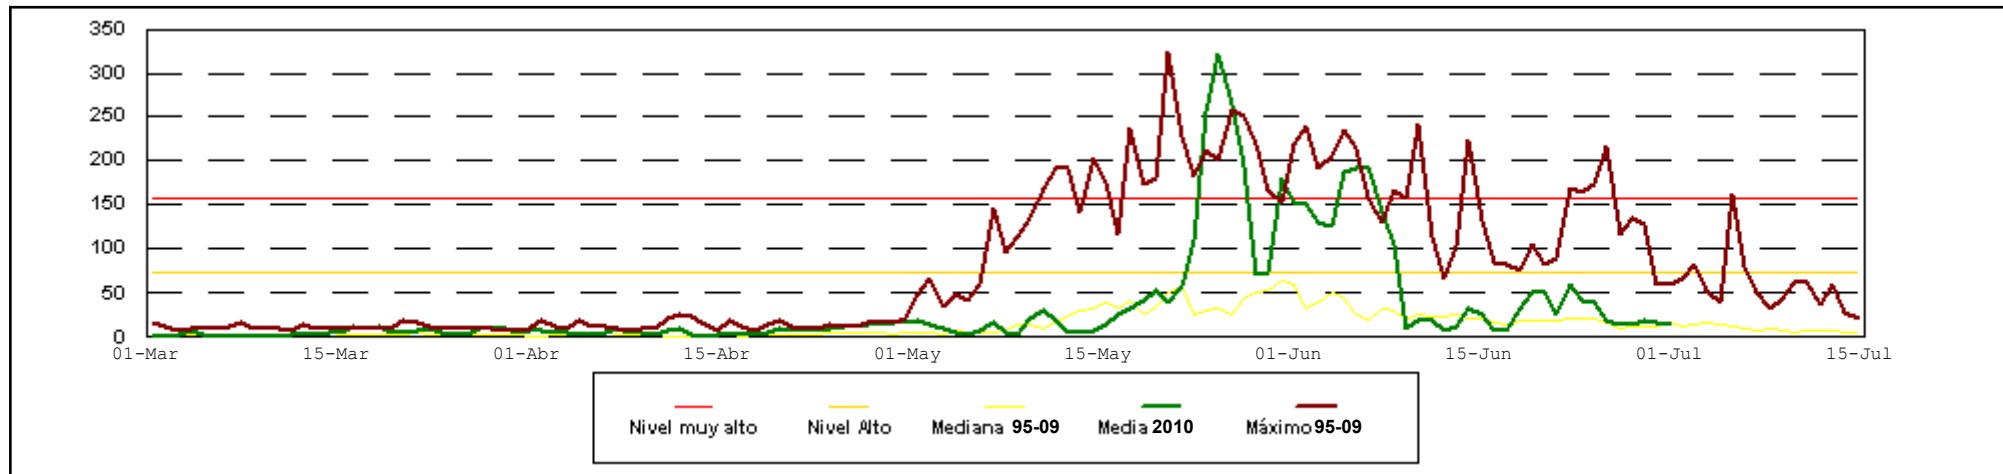

Boletín Diario de la RED PALINOCAM Semana 26/2010

GRÁFICO CON LOS VALORES MEDIOS DE LOS CAPTADORES
(Granos de polen/m³aire)

Poaceae

Valores Semanales 28/06/2010 - 04/07/2010

Semanas 9 a 29

	Alcalá	Alcobendas	Aranjuez	Coslada	Getafe	Leganés	C.Universitaria	Madrid Centro	Villalba	Las Rozas	Media
28/06/2010	14	10	6	7	11	31	20	13	38	42	19
29/06/2010	13	19	8	4	10	28	8	9	35	38	17
30/06/2010	8	7		8		24	10	9		30	14