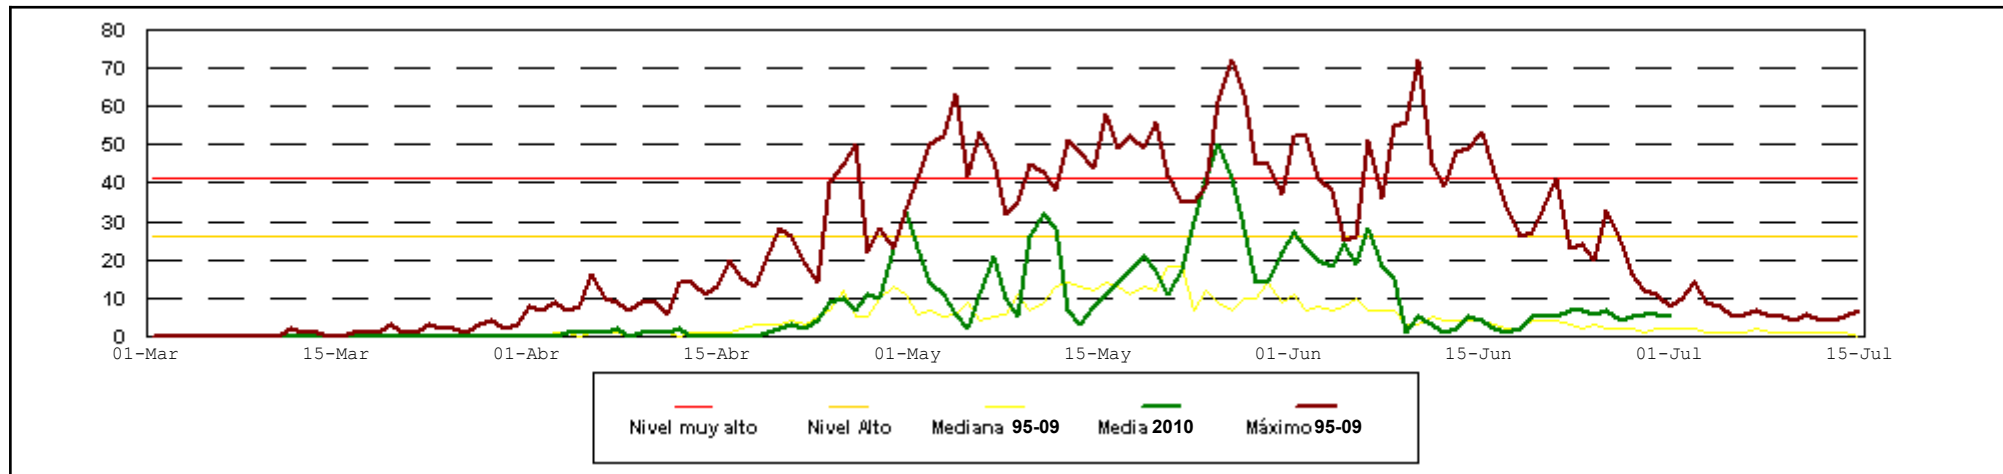

Boletín Diario de la RED PALINOCAM Semana 26/2010

GRÁFICO CON LOS VALORES MEDIOS DE LOS CAPTADORES
(Granos de polen/m³aire)

Plantago

Valores Semanales 28/06/2010 - 04/07/2010

Semanas 9 a 29

	Alcalá	Alcobendas	Aranjuez	Coslada	Getafe	Leganés	C.Universitaria	Madrid Centro	Villalba	Las Rozas	Media
28/06/2010	6	15	3	5	3	5	5	2	11	7	6
29/06/2010	8	9	3	2	7	6	3	3	6	10	6
30/06/2010	6	7		4		4	4	3		9	5