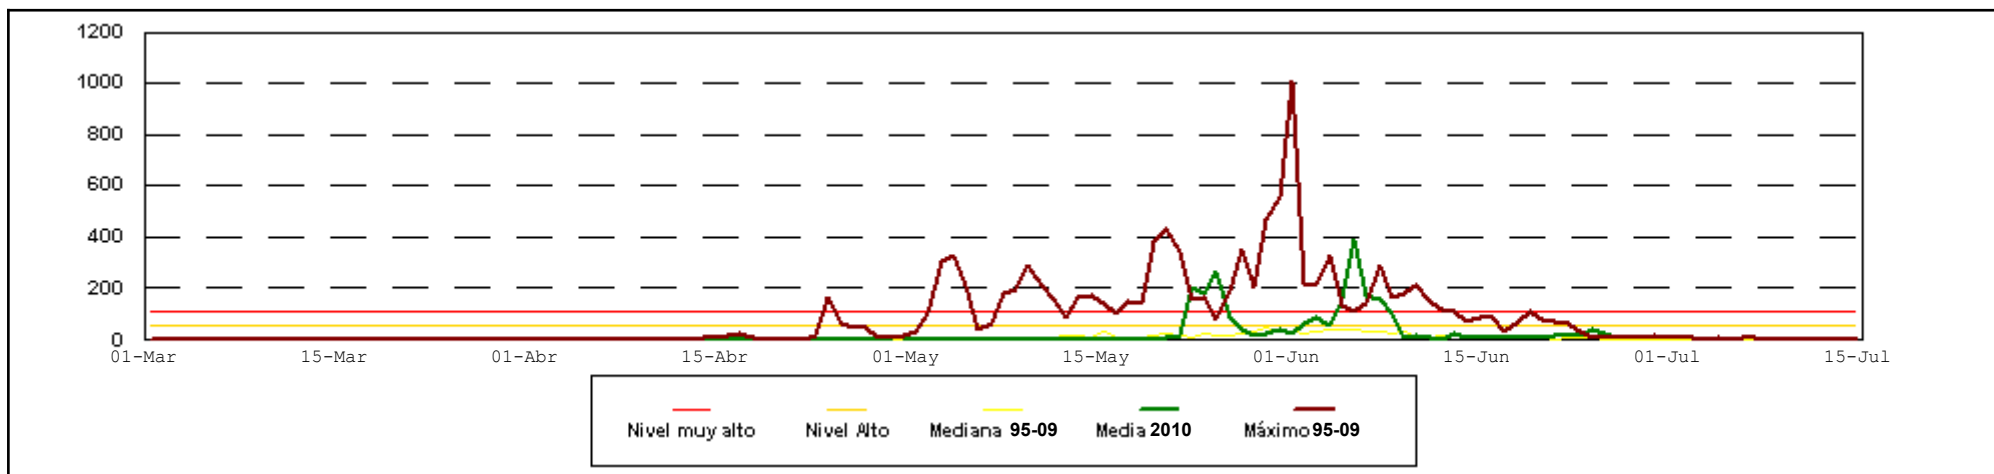

# Boletín Diario de la RED PALINOCAM Semana 26/2010

GRÁFICO CON LOS VALORES MEDIOS DE LOS CAPTADORES  
(Granos de polen/m<sup>3</sup>aire)

## Olea

Valores Semanales 28/06/2010 - 04/07/2010

Semanas 9 a 29

	Alcalá	Alcobendas	Aranjuez	Coslada	Getafe	Leganés	C.Universitaria	Madrid Centro	Villalba	Las Rozas	<b>Media</b>
28/06/2010	15	4	4	6	16	16	7	8	8	8	9
29/06/2010	17	4	22	1	10	11	4	8	4	7	9
30/06/2010	2	4		2		11	5	0		4	4